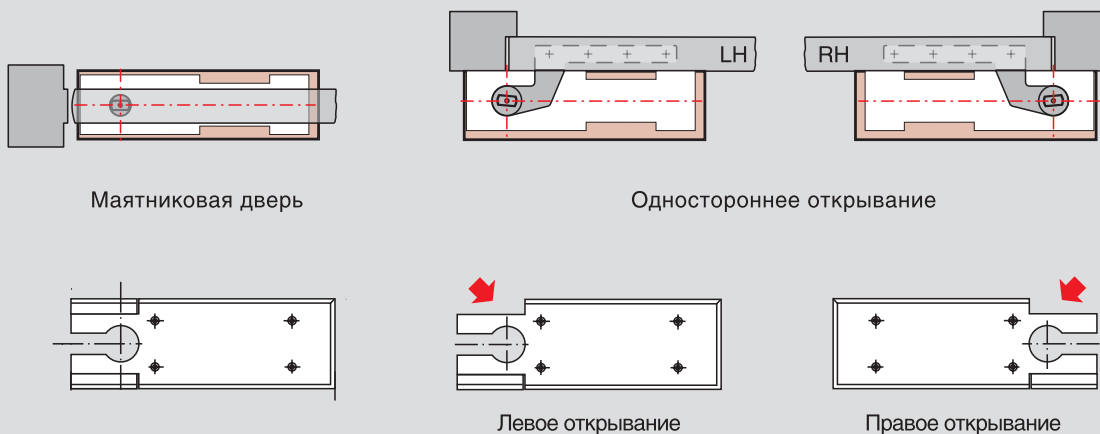

Применение на маятниковых, левых (LH) и правых (RH) дверях

Аксессуары

Универсальная крышка

Подходит для левых, правых и маятниковых дверей

Профиль крышки меняется удалением соответствующего бокового элемента
Доступна в исполнении нержавеющая сталь или матированная латунь.

Толщина материала 1,5 мм.