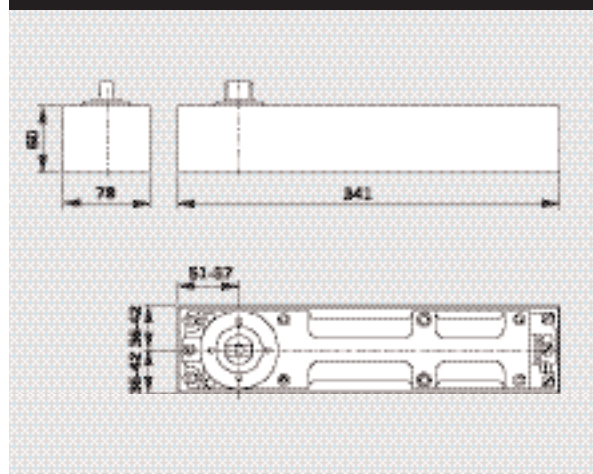

Универсальное применение, различные функциональные возможности и гарантированное качество.

Напольные доводчики широкого спектра применения с богатой линейкой аксессуаров.

Сертифицировано по ISO 9001

Доводчики DORMA BTS 80 и DORMA BTS 75 V сертифицированы в СИСТЕМЕ СЕРТИФИКАЦИИ ГОСТ Р ГОССТАНДАРТА РОССИИ

Преимущества

Для торговли

- Удачное соотношение цена качество.
- Возможно использование различных шпинделей.

Для монтажа

- Подходит для левых, правых и маятниковых дверей.
- Использование взаимозаменяемых шпинделей позволяет легко адаптировать систему к дверным просветам даже в случае их изменения.

Для архитектора и дизайнера

- Скрытая установка в пол.
- Присутствуют все необходимые функции.
- Подходит для дверей, весом до 300 кг (BTS 80).

Для пользователя

- Плавная работа.
- Комфортное открывание.
- Фиксация двери в открытом положении.

Габаритные размеры

BTS 80