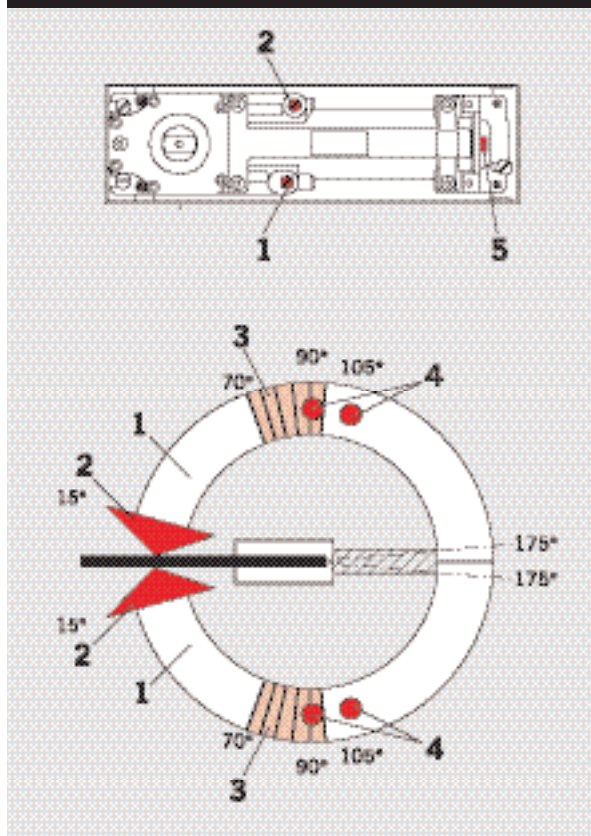

Стандартные функции и опции доводчика DORMA BTS 75 V

1. 1 регулируемая скорость закрывания в диапазоне 175° - 15°
2. 2 регулируемая скорость закрывания в диапазоне 15° - 0°
3. 3 механическое замедление закрывания (примерно с 70°)
4. 4 фиксация открытого положения на 90° или 105° (опция)
5. 5 регулируемое усилие закрывания (EN1 - 4)

Скорость закрывания

DORMA BTS 75 V имеет два независимых диапазона регулировки скоростей закрывания 175° - 15° и 15° - 0°.

Предустановленная фиксация открытого положения

С использованием данной функции дверь может удерживаться в открытом положении на угле 90° или 105°.

Не допускается использовать на противопожарных дверях!

Функция торможения открывания

Функция торможения открывания предохраняет дверь и предметы за дверью при избыточно резком открывании.

DORMA BTS 75 V одобрен (Certificate No. 127) для дверей типов ITT 60 и IMM, IMN 240.