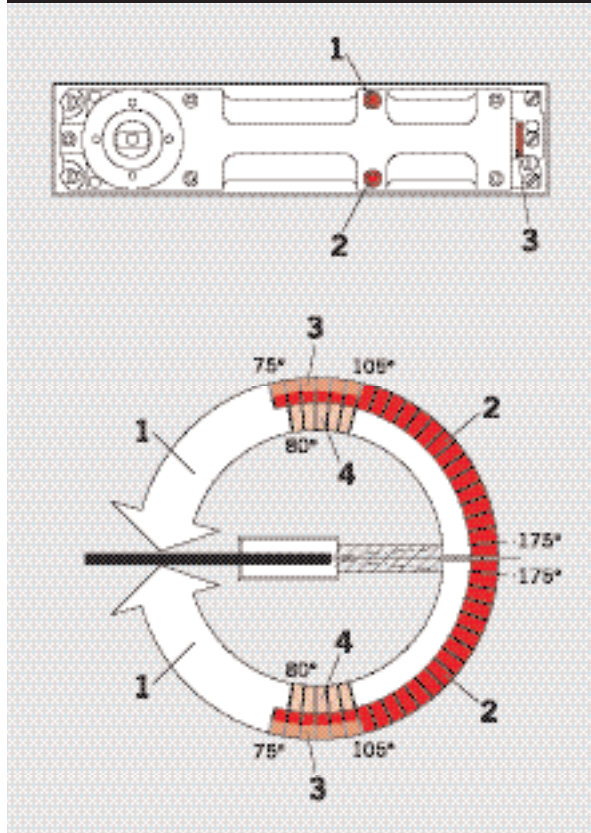

Стандартные функции и опции доводчика DORMA BTS 80

1. 1 Регулируемая скорость закрывания (175° - 0°)
2. 2 Фиксация открытого положения или замедление закрывания ([75°-105°] - 175°)
3. 3 Установка начала диапазона фиксации открытого положения / окончания торможения закрывания [от 75° до 105°]
4. 4 Механическое торможение открывания (от 80°)

Гидравлическая фиксация открытого положения

Встроенная функция фиксации открытого положения позволяет удерживать дверь открытой на любой угол в диапазоне от 75° до 175°. Угол, при котором функция начинает действовать, можно менять в диапазоне от 75° до 105°.

Функция задержки закрывания

Функция задержки закрывания значительно снижает скорость закрывания двери в определенном диапазоне.

Функция торможения открывания

Функция торможения открывания предохраняет дверь и предметы за дверью при избыточно резком открывании.