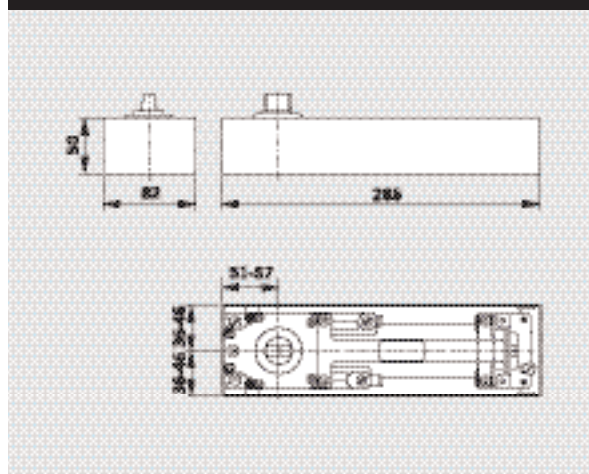

Универсальное применение, различные функциональные возможности и гарантированное качество.

Напольные доводчики широкого спектра применения с богатой линейкой аксессуаров.

Сертифицировано по ISO 9001

Доводчики DORMA BTS 80 и DORMA BTS 75 V сертифицированы в СИСТЕМЕ СЕРТИФИКАЦИИ ГОСТ Р ГОССТАНДАРТА РОССИИ

Преимущества

Для торговли

- Удачное соотношение цена качество.
- Возможно использование различных шпинделей.

Для монтажа

- Подходит для левых, правых и маятниковых дверей.
- Использование взаимозаменяемых шпинделей позволяет легко адаптировать систему к дверным просветам даже в случае их изменения.

Для архитектора и дизайнера

- Скрытая установка в пол.
- Присутствуют все необходимые функции.
- Подходит для дверей, весом до 300 кг (BTS 80).

Для пользователя

- Плавная работа.
- Комфортное открывание.
- Фиксация двери в открытом положении.

Габаритные размеры

BTS 80

Технические данные		BTS 80		BTS 75 V	
Усилие закрывания (EN)		3	4	6	1-4
Усилие закрывания регулируемое		-	-	-	●
Для стандартных и внешних дверей^{1) 2)}	≤ 950 мм	●	-	-	-
	≤ 1100 мм	-	●	-	●
ширина створки ≤ 1400 мм		-	-	●	-
Для противопожарных дверей		-	-	-	●
Для левых и правых дверей, стандартных и маятниковых дверей		●	●	●	●
Максимальный вес дверного полотна, кг		300		120	
Скорость закрывания регулируется клапаном в диапазоне 175° - 0°		●		-	
Скорость закрывания регулируется клапанами независимо в двух диапазонах 175° - 15° и 15° - 0°		-		●	
Торможение открывания механическое		●		●	
Фиксация открытого положения (ФОП) регулируемая		●		-	
Фиксация открытого положения на углах 90° или 105°		-		●	
Регулируемая задержка закрывания (альтернатива ФОП)		●		-	
Вес в кг		7.1		3.0	
Размеры в мм	Длина	341		285	
	Глубина	78		82	
	Высота	60		50	

Продукция соответствует стандарту EN 1154, маркирована знаком

● ДА – НЕТ