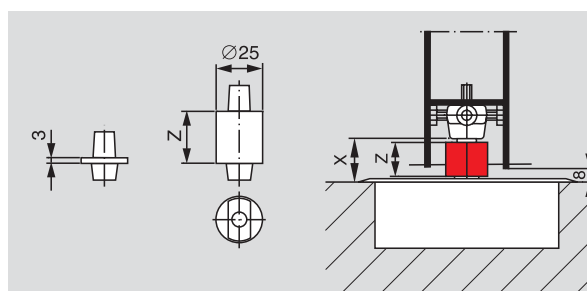

Сменные шпиндели

Возможно использование взаимозаменяемых шпинделей для обеспечения требуемого дверного просвета.